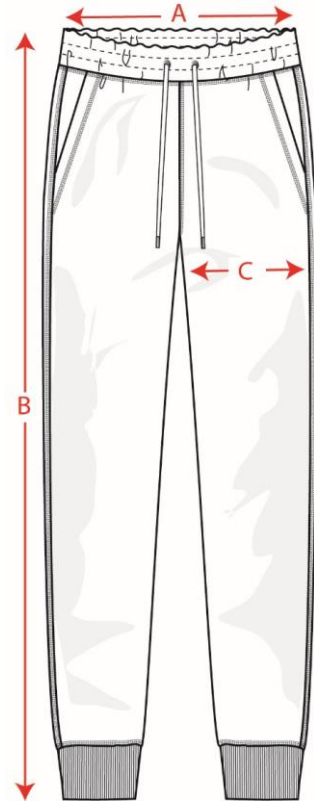

110-45 Jogginghose, Unisex

Größen/Sizes	XXS	XS	S	M	L	XL	XXL	3XL
A: 1/2 Taille/ Half Waist	33,5 cm	34 cm	37 cm	40 cm	43 cm	46 cm	49 cm	50 cm
B: Seitenlänge / Leg Length	98 cm	100 cm	102 cm	104 cm	106 cm	108 cm	110 cm	110 cm
C: 1/2 Oberschenkelweite/ Half Thigh	28 cm	28 cm	29,2 cm	30 cm	31 cm	32,5 cm	34 cm	35 cm