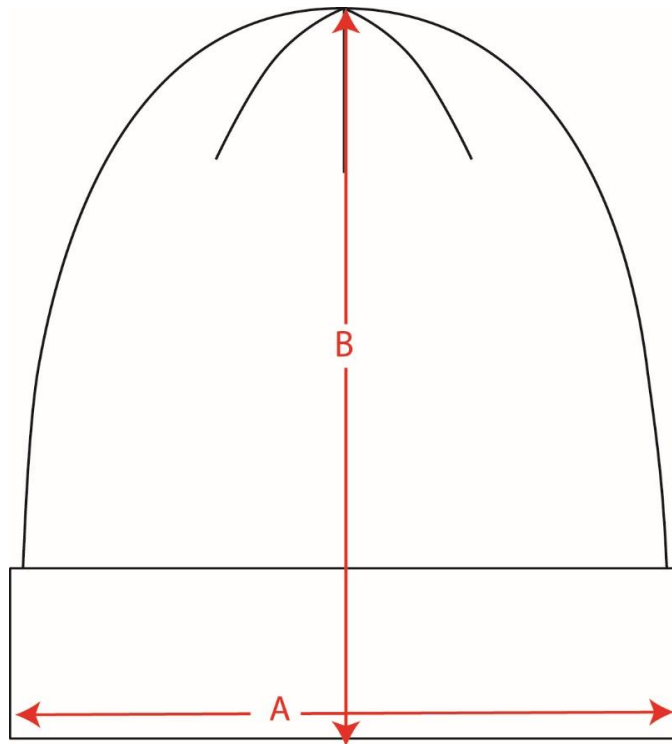

## 110-48 Strickmütze

Größen/Sizes	OS
<b>A:</b> Umschlag Weite/ Turn Up Width	20,5 cm
<b>B:</b> Höhe/ Height	27 cm