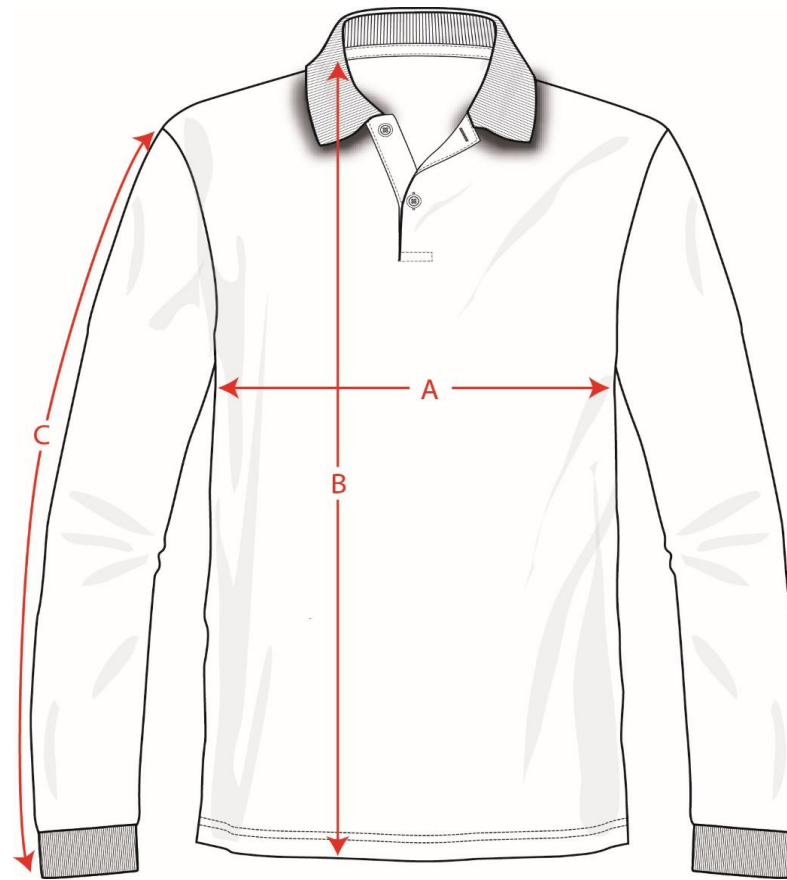

110-75 Poloshirt Unisex, Langarm

Größen/Sizes	XS	S	M	L	XL	XXL	3XL
<b>A: 1/2 Brustweite/ Half Chest</b>	47,5 cm	50,5 cm	53,5 cm	56,5 cm	59,5 cm	62,5 cm	65,5 cm
<b>B: Länge / Body Length</b>	65,5 cm	68,5 cm	71,5 cm	73,5 cm	75,5 cm	77,5 cm	80,5 cm
<b>C: Ärmellänge/ Sleeve Length</b>	62 cm	66 cm	67,5 cm	69 cm	70,5 cm	72 cm	72 cm